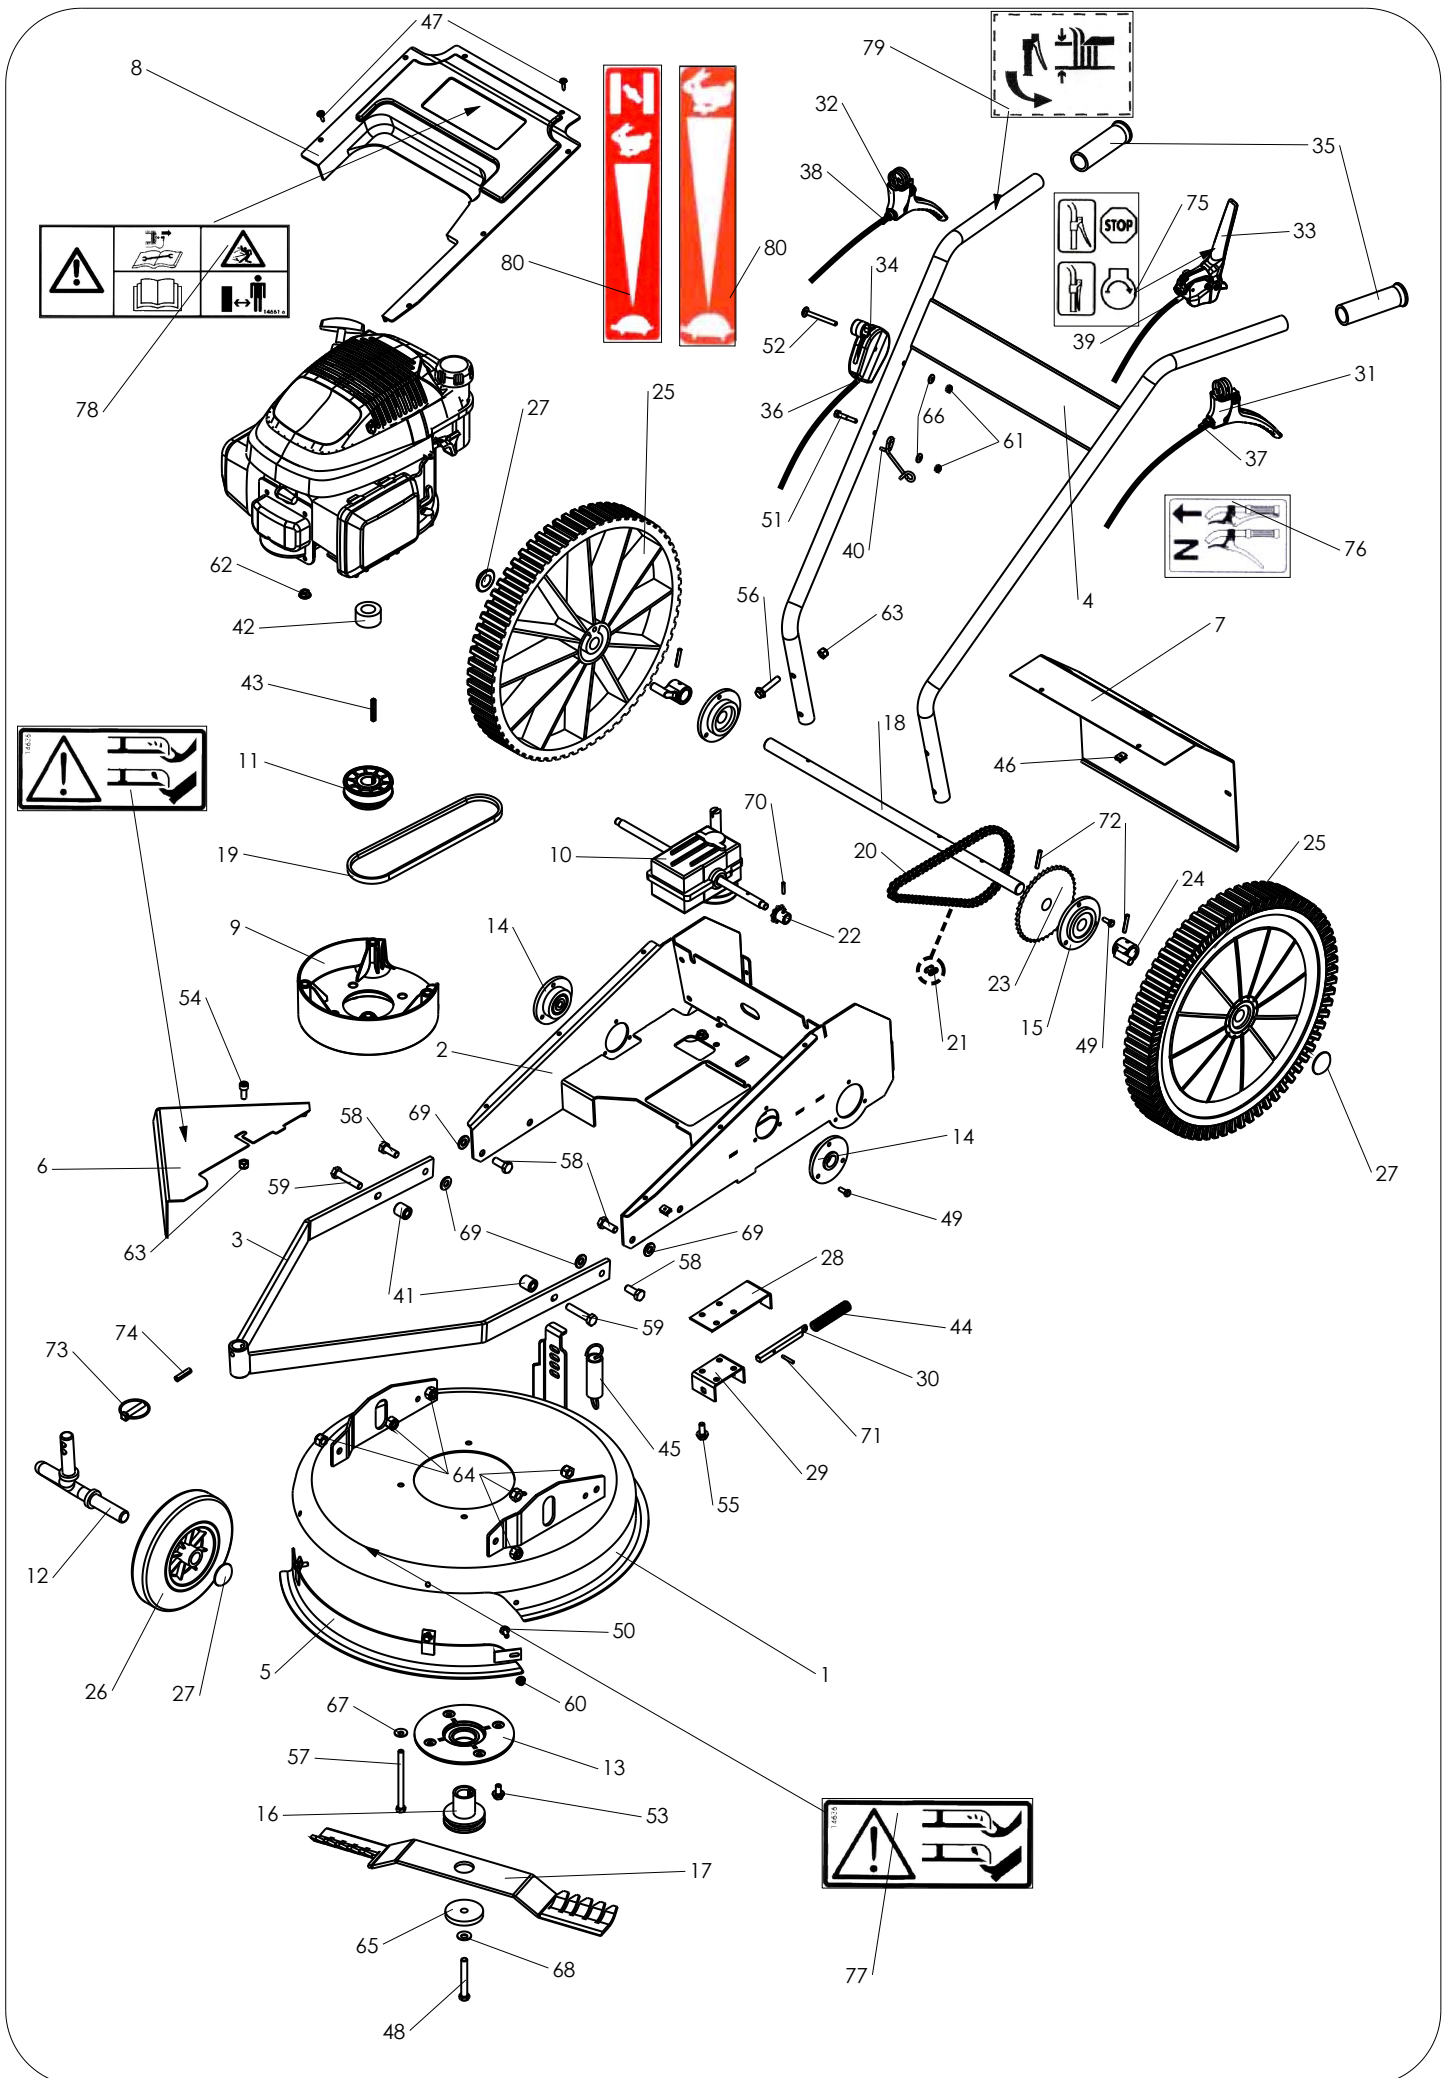

## **FIRST 05**

*DEBROUSSAILLEUSE  
BRUSHCUTTER*

Rep N°	Ref	Designation	Description	Qte
1	4002060503	Coupelle Deb gris (8120)	Grey (8120) blade guard Deb	1
1	4002060303	Coupelle Deb noir	Black blade guard Deb	1
1	4002060403	Coupelle Deb Gris (3M)	Grey (3M) blade guard Deb	1
2	4002051302	Châssis Deb.rouge (3002)	Red (3002) chassis Deb.	1
2	4002052002	Châssis Deb.vert (6029)	Green (6029) chassis Deb.	1
2	4002052402	Châssis Deb.orange (2004)	Orange (2004) chassis Deb.	1
2	4002052302	Châssis Deb.bleu (P301)	Blue (P301) chassis Deb.	1
2	4002052202	Châssis Deb.bleu (5015)	Blue (5015) chassis Deb.	1
3	4002000302	Chassis avant noir	Black front chassis	1
3	4002000502	Chassis avant Gris (8120)	Grey (8120) front chassis	1
3	4002000402	Chassis avant Gris (3M)	Grey (3M) front chassis	1
4	4002060301	Guidon Deb noir	Black handlebar deb	1
4	4002062201	Guidon Deb bleu (5015)	Blue (5015) handlebar deb	1
5	4002000505	Défecteur avant Gris (8120)	Grey (8120) Front deflector	1
5	4002000305	Défecteur avant noir	Black Front deflector	1
5	4002000405	Défecteur avant Gris (3M)	Grey (3M) Front deflector	1
6	4002000504	Deflecteur lat E51 Gris (8120)	Grey (8120) Side deflector	1
6	4002000307	Deflecteur lat E51 Noir	Black Side deflector	1
6	4002000407	Deflecteur lat E51 Gris (3M)	Grey (3M) Side deflector	1
7	4002061301	Capot arrière rouge (3002)	Red (3002) rear bonnet	1
7	4002062001	Capot arrière vert (6029)	Green (6029) rear bonnet	1
7	4002062401	Capot arrière Orange (2004)	Orange (2004) rear bonnet	1
7	4002062301	Capot arrière bleu (P301)	Blue (P301) rear bonnet	1
7	4002062202	Capot arrière bleu (5015)	Blue (5015) rear bonnet	1
8	0340030001	Capot moteur noir	Black motor bonnet	1
9	0340030034	Rehausse Plastique	Plastic engine raiser	1
10	0306040011	Reducteur 034	Reduction gearbox 034	1
11	0306060014	Poulie variatrice moteur	Variation motor pulley	1
12	4002000304	Support de roue Noir	Black Support front wheel	1
12	4002000404	Support de roue Gris (3M)	Grey (3M) Support front wheel	1
13	0340030028	Palier coupelle E51 Pro V2	Blade guard hub	1
14	0340030012	Palier arbre inter Ø10 Deb	Countershaft bearing Ø10 Deb	2
15	0340030013	Palier arbre de roue Ø20	Wheel-axle bearing	2
16	0302030047	Moyeu de lame E51 Pro V2	Blade hub	1
17	0320020006	Lame E51 Pro V2	Blade	1
18	0302010091	Arbre de roue Deb ECO V2	Wheel shaft Deb ECO V2	1
19	0306030048	Courroie 6207 MC Gates (crantée)	Fanbelt 6207 MC Gates	1
20	0306020019	Chaîne 9.525 (65 mai ouverte+1 MCS+AR)	Chain 9.525	1
21	0306020001	Attache rapide (9.525)	Quick fastener (9.525)	1
22	0306050028	Pignon 9 dts x 9.525 x 5.3 Ales.12	Sprocket 9 teeth 9.525 x 5.3	1
23	0306050012	Pignon 42 dts 9.525 x 5.3	Pinion 42 teeth 9.525 x 5.3	1
24	0302030014	Moyeu de roue E51	Wheel hub E51	2
25	0340030015	Roue arrière Ø420 grise	grey rear wheel Ø420	2
25	0340030016	Roue arrière Ø420 jaune	Yellow rear wheel Ø420	2
25	0340030018	Roue arrière Ø420 orange	Orange rear wheel Ø420	2
25	0340030019	Roue arrière Ø420 rouge	red rear wheel Ø420	2
26	0309000014	Roue avant Ø200	Front wheel Ø200	1
27	0300702001	Enjoliveur Ø20	Trim stopper Ø20	3
28	4002040104	Supp verr reglag eco-03 bich	Support locking raising	1
29	4002000102	Supp axe relev E51 03 Bich	Locking pin support	1
30	0302010030	Axe relevage E51 03 bich	Locking pin	1
31	0307010021	Levier LAB Ø25 course 30	lever LAB Ø25 stroke 30	1
32	0307010020	Levier LAB Ø25 course 25	lever LAB Ø25 stroke 25	1
33	0307010023	Levier frein LASC Ø25 course 20mm	Brake lever LASC Ø25 stroke 20mm	1
34	0307020017	Manette gaz "min max" (4 crants)	Accelerator lever "min max" (4 crants)	1
35	0341000037	Poignée Ø25x120	Hand side grip	2
36	0308040040	Cable gaz	Throttle cable	1
37	0308020039	Câble d'embrayage	Clutch cable	1
38	0308030006	Câble réglage hauteur	Height setting cable	1
39	0308050011	Câble frein lame	Engine brake cable	1
40	0305030001	Accroche lanceur E51-03	Starter Hook	1
41	0340030010	Entretoise coupelle E51	Blade guard spacer E51	2
42	0302020045	Entretoise 40 x 22 x 22	Spacer 40 x 22 x 22	1
42	0302020046	Entretoise 40 x 22 x 8	Spacer 40 x 22 x 8	1
43	0301040001	Clavette 4.76x4.76x40	Key 4.76x4.76x40	1
44	0305020001	Ressort CP 15x75x16/10 galva	Locking spring	1
45	0305010009	Ressort TR relevage E51 35/10	High adjustment spring	1
46	0301050001	Clips 4.2	Clips 4.2	9
47	0300080405	Vis Tôle 4.2x19	Screw 4.2x19	9
48	0300060304	Vis 3/8 TH24 UNF Lg70	Screw 3/8 TH24 UNF Lg70	1
49	0300090602	Vis HM 6x16 z autotaraudeuse	Screw HM6x16 z Self-tapping	12
50	0300010609	Vis HM 6x16 z emb cr	Screw HM 6x16 z notched shoulder	3
51	0300010604	Vis HM6x35z	Screw HM6x35z	1
52	0300080604	Vis TBCC M6x60 z	Screw TBCC M6x60 z	1
53	0300010815	Vis HM 8x16 z emb cr	Screw H M8x16 z notched shoulder	4
54	0300020804	Vis CHC M8x20 z	Screw CHC M8x20 z	1
55	0300010816	Vis HM 8x20 z emb cr	Screw H M8x20 z notched shoulder	3
56	0300010817	Vis HM 8x40 z emb cr	Screw HM8x40z notched shoulder	4
57	0300010804	Vis HM 8x110 z (moteur honda)	Screw HM 8x110 z (Honda engine)	4
57	0300010803	Vis HM 8x100 z (moteur Briggs)	Screw HM 8x100 z (Briggs engine)	2
57	0300010830	Vis HM 8x130 z (moteur Briggs)	Screw HM 8x130 z (Briggs engine)	1
58	0300011008	Vis H M10x25 z	Screw H M10x25 z	4
59	0300011014	Vis H M10x50 z	Screw H M10x50 z	2